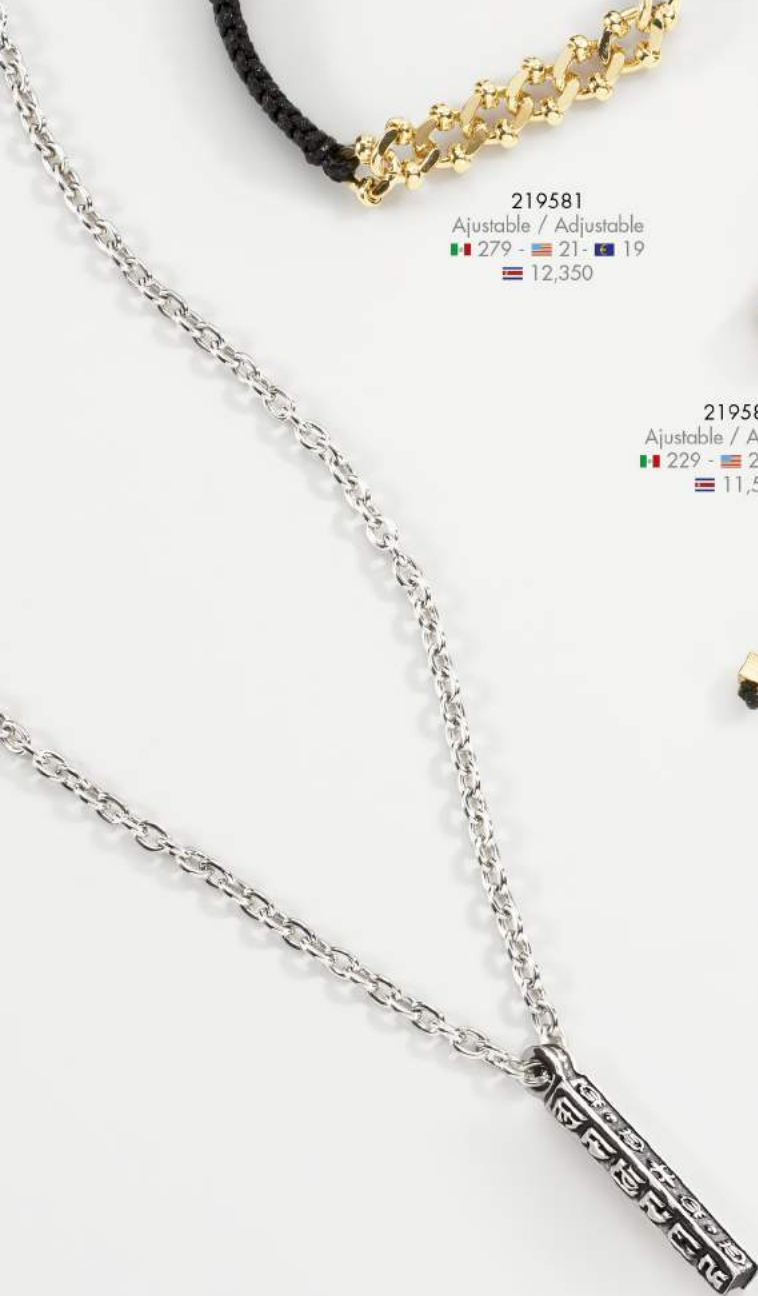

219571  
Ajustable / Adjustable  
 🇮🇹 369 - 🇺🇸 32 - € 29  
 🇧🇷 18,850

\* 219572  
Medida única / One size  
 🇮🇹 329 - 🇺🇸 26 - € 23  
 🇧🇷 15,450

219574  
20 cm / 7<sup>3/4</sup>"  
 🇮🇹 349 - 🇺🇸 29 - € 26  
 🇧🇷 16,850

219581  
Ajustable / Adjustable  
 🇮🇹 279 - 🇺🇸 21 - 🇪🇺 19  
 🇲🇽 12,350

219582  
Ajustable / Adjustable  
 🇮🇹 229 - 🇺🇸 20 - 🇪🇺 18  
 🇲🇽 11,550

\* 219583  
Ajustable / Adjustable  
 🇮🇹 399 - 🇺🇸 35 - 🇪🇺 31  
 🇲🇽 20,850