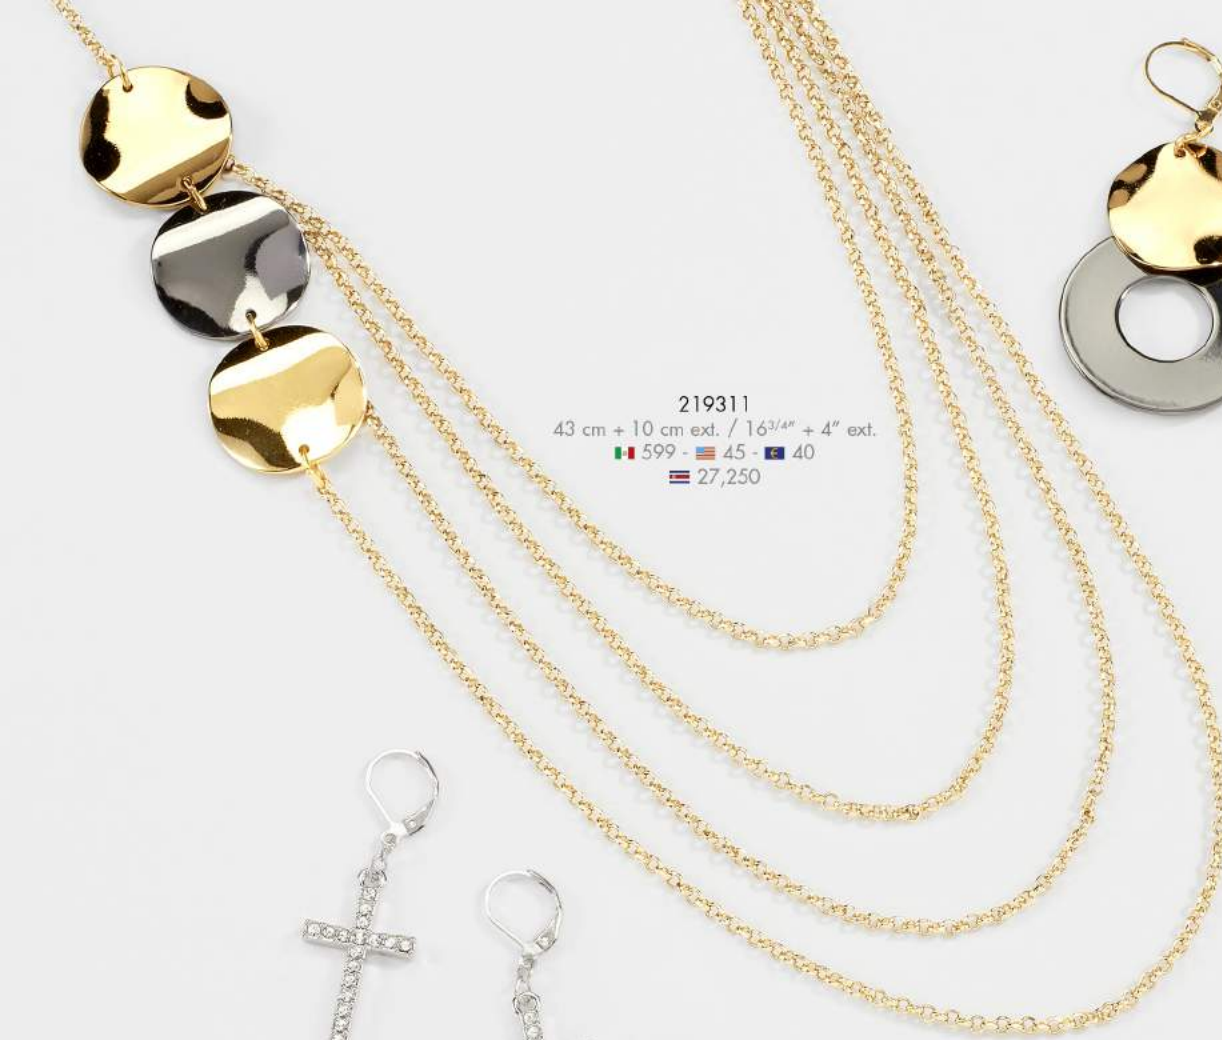

219309  
Ajustable / Adjustable  
🇮🇹 399 - 🇺🇸 35 - 🇪🇺 31  
= 20,850

219308  
6 al 9 / 6 to 9  
🇮🇹 259 - 🇺🇸 21 - 🇪🇺 19  
= 12,350

Piedras de cristal y/o Diamonice. / Crystal stones and Nicestone.  
Joyería con 4 baños de oro de 18 kilates, o rodio. / Gold plated or rhodium plated jewelry.  
\*El tono del color de las piedras o perlas puede variar. / \*Stones and pearls may vary in color.

219311  
43 cm + 10 cm ext. / 16<sup>3/4</sup>" + 4" ext.  
 🇮🇹 599 - 🇺🇸 45 - 🇪🇺 40  
 🇲🇽 27,250

219312  
Patente / Leverback  
 🇮🇹 349 - 🇺🇸 29 - 🇪🇺 26  
 🇲🇽 16,850

219314  
Patente / Leverback  
 🇮🇹 249 - 🇺🇸 21 - 🇪🇺 19  
 🇲🇽 12,350