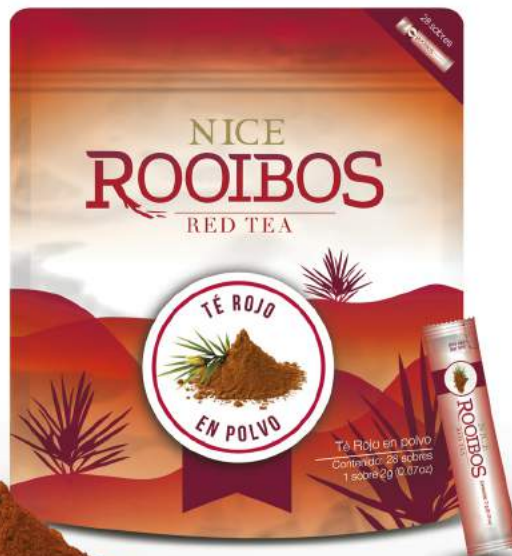

T31108
28 sobres
1 sobre 2 grs.
🇮🇹 329 - 🇺🇸 29 - 🇪🇺 26
🇲🇽 15,950

NICE ROOIBOS RED TEA

Nice Rooibos Red Tea, proviene de Sudáfrica. Durante años, el té rojo rooibos se ha usado para sentirse mejor después de una comida pesada, además ayuda a relajar y descansar profundamente. Puede tomarse frío o caliente.