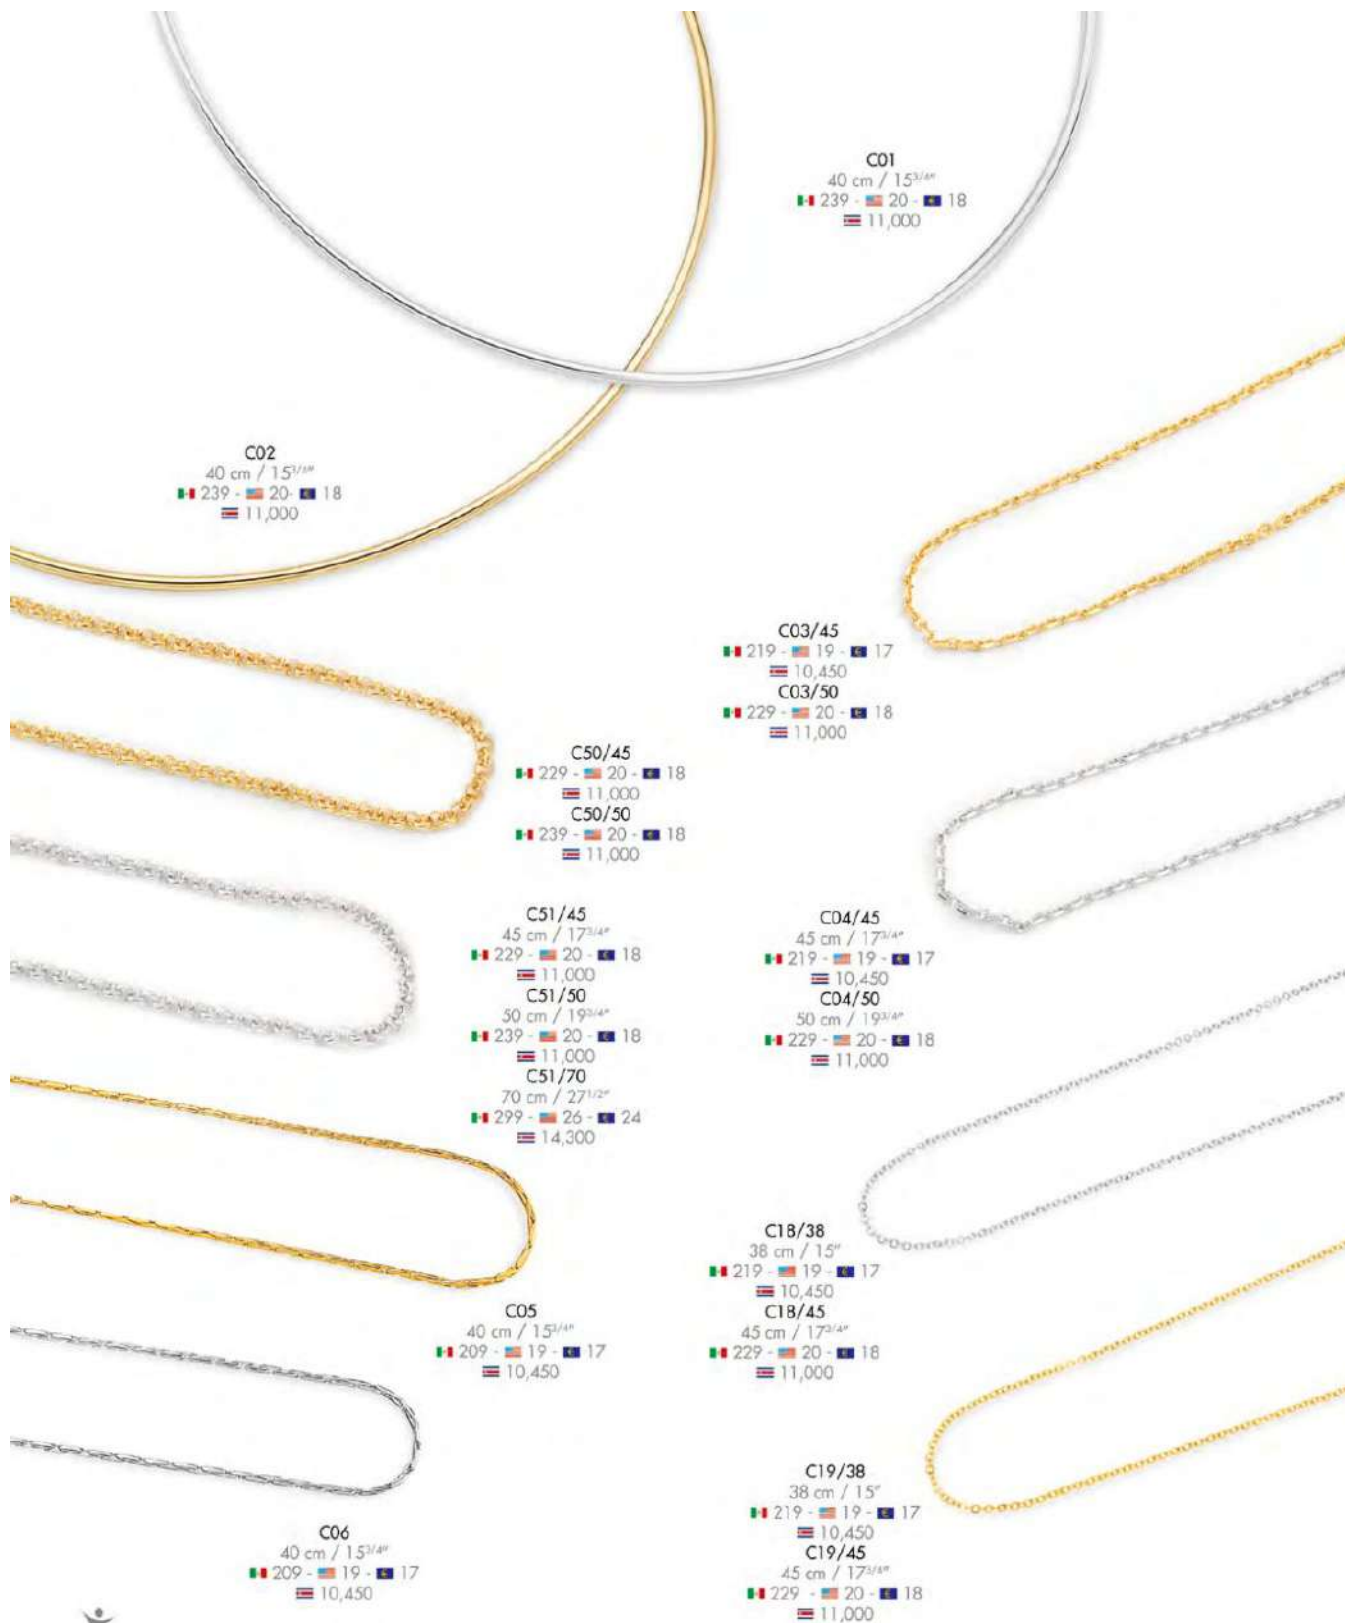

C15/43 - 40 cm / 15^{3/4}"
 Set de 3 cauchos / Set of 3 Rubber necklaces
 € 129 - £ 11 - \$ 10
 = 6,050

C15/55 - 55 cm / 21^{1/2}"
 Set de 3 cauchos / Set of 3 Rubber necklaces
 € 139 - £ 12 - \$ 11
 = 6,600