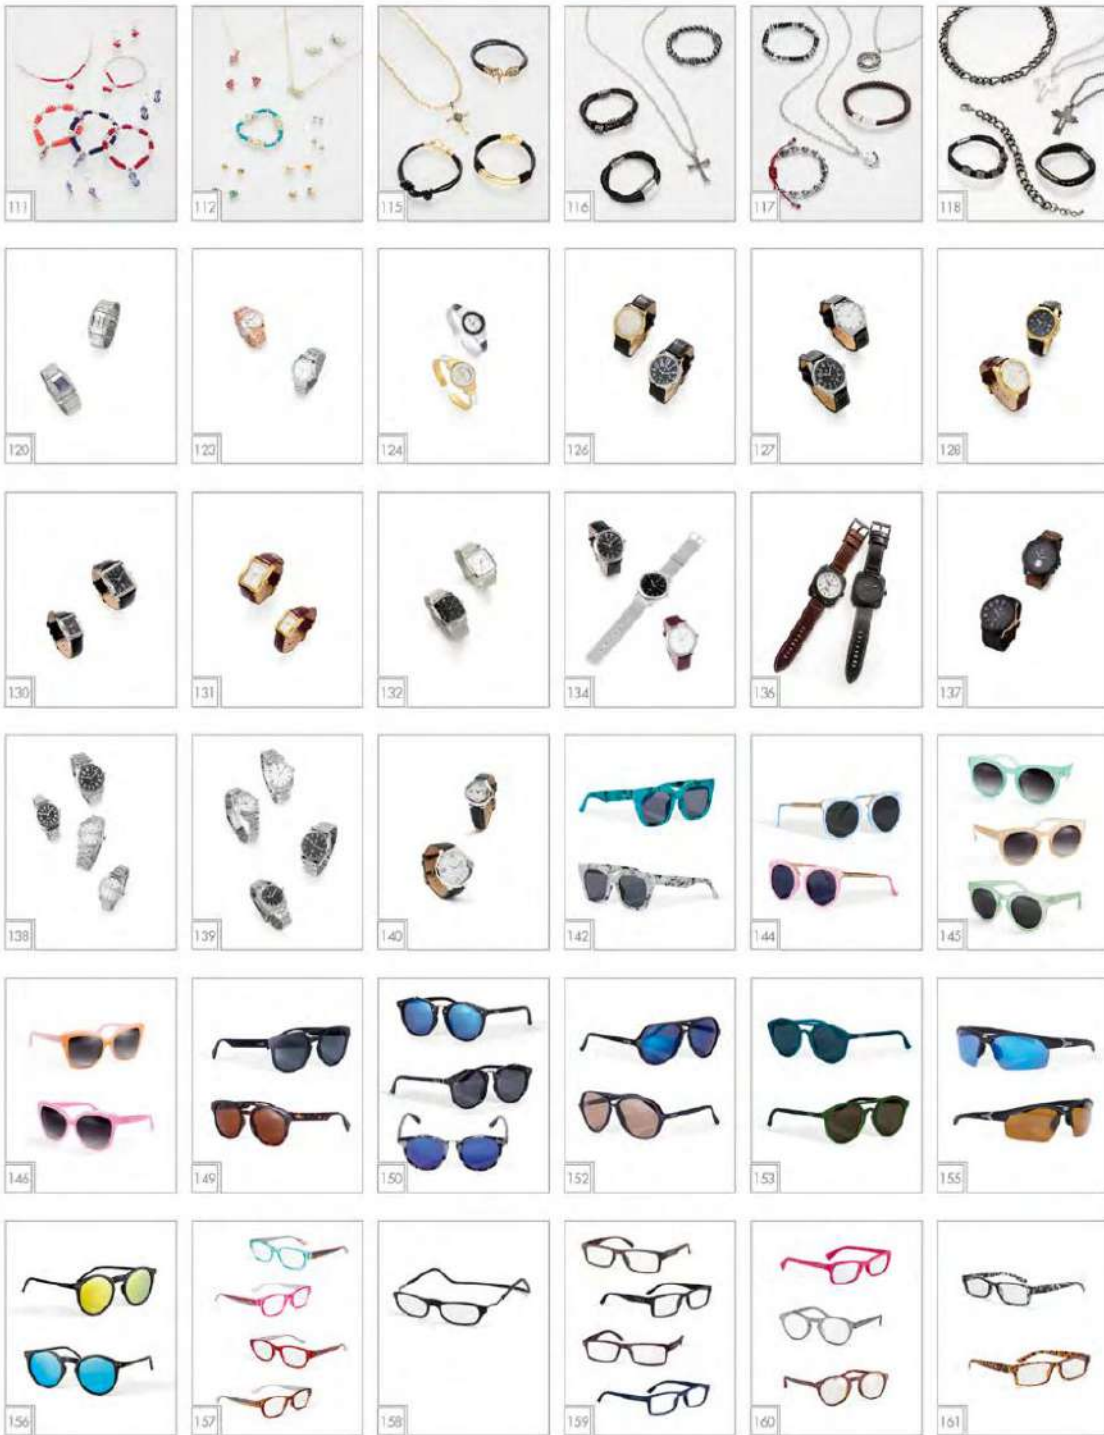

T107*

24 **\$299**
BOTELLAS

De venta exclusiva en
Centros de Distribución NICE

*Disponible sólo en México

INDICE

INDICE

INDICE

INDICE