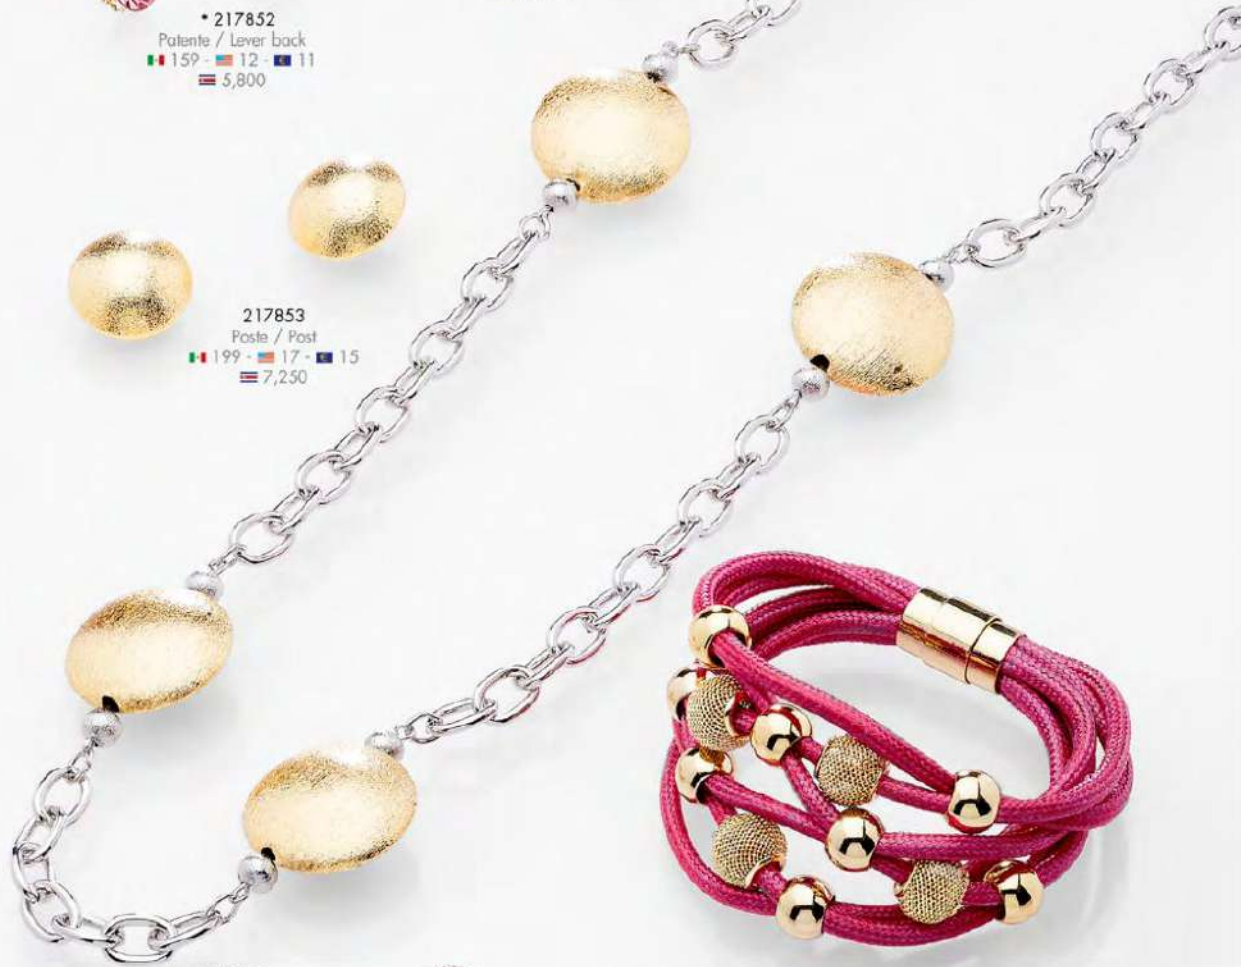

217856
19 cm / 7 1/2"
€ 449 - £ 34 - $ 30
= 16,450

217854
100 cm / 39 1/2"
€ 699 - £ 54 - $ 48
= 25,600