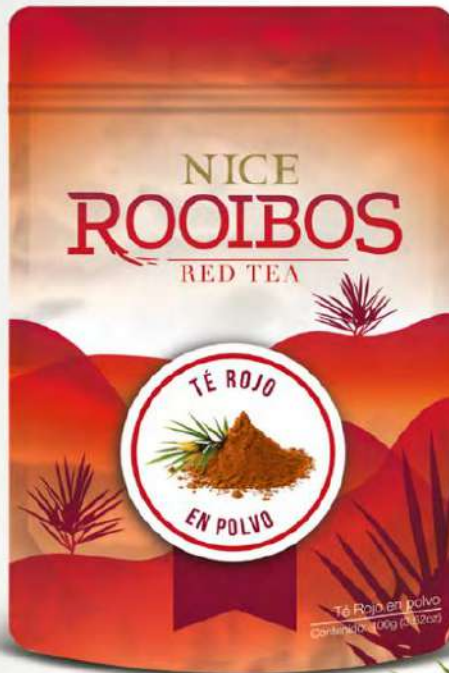

NICE ROOIBOS

RED TEA

Ahora también en 28 sobres

T31107
100 grs.
429 - 36 - 33
19,900