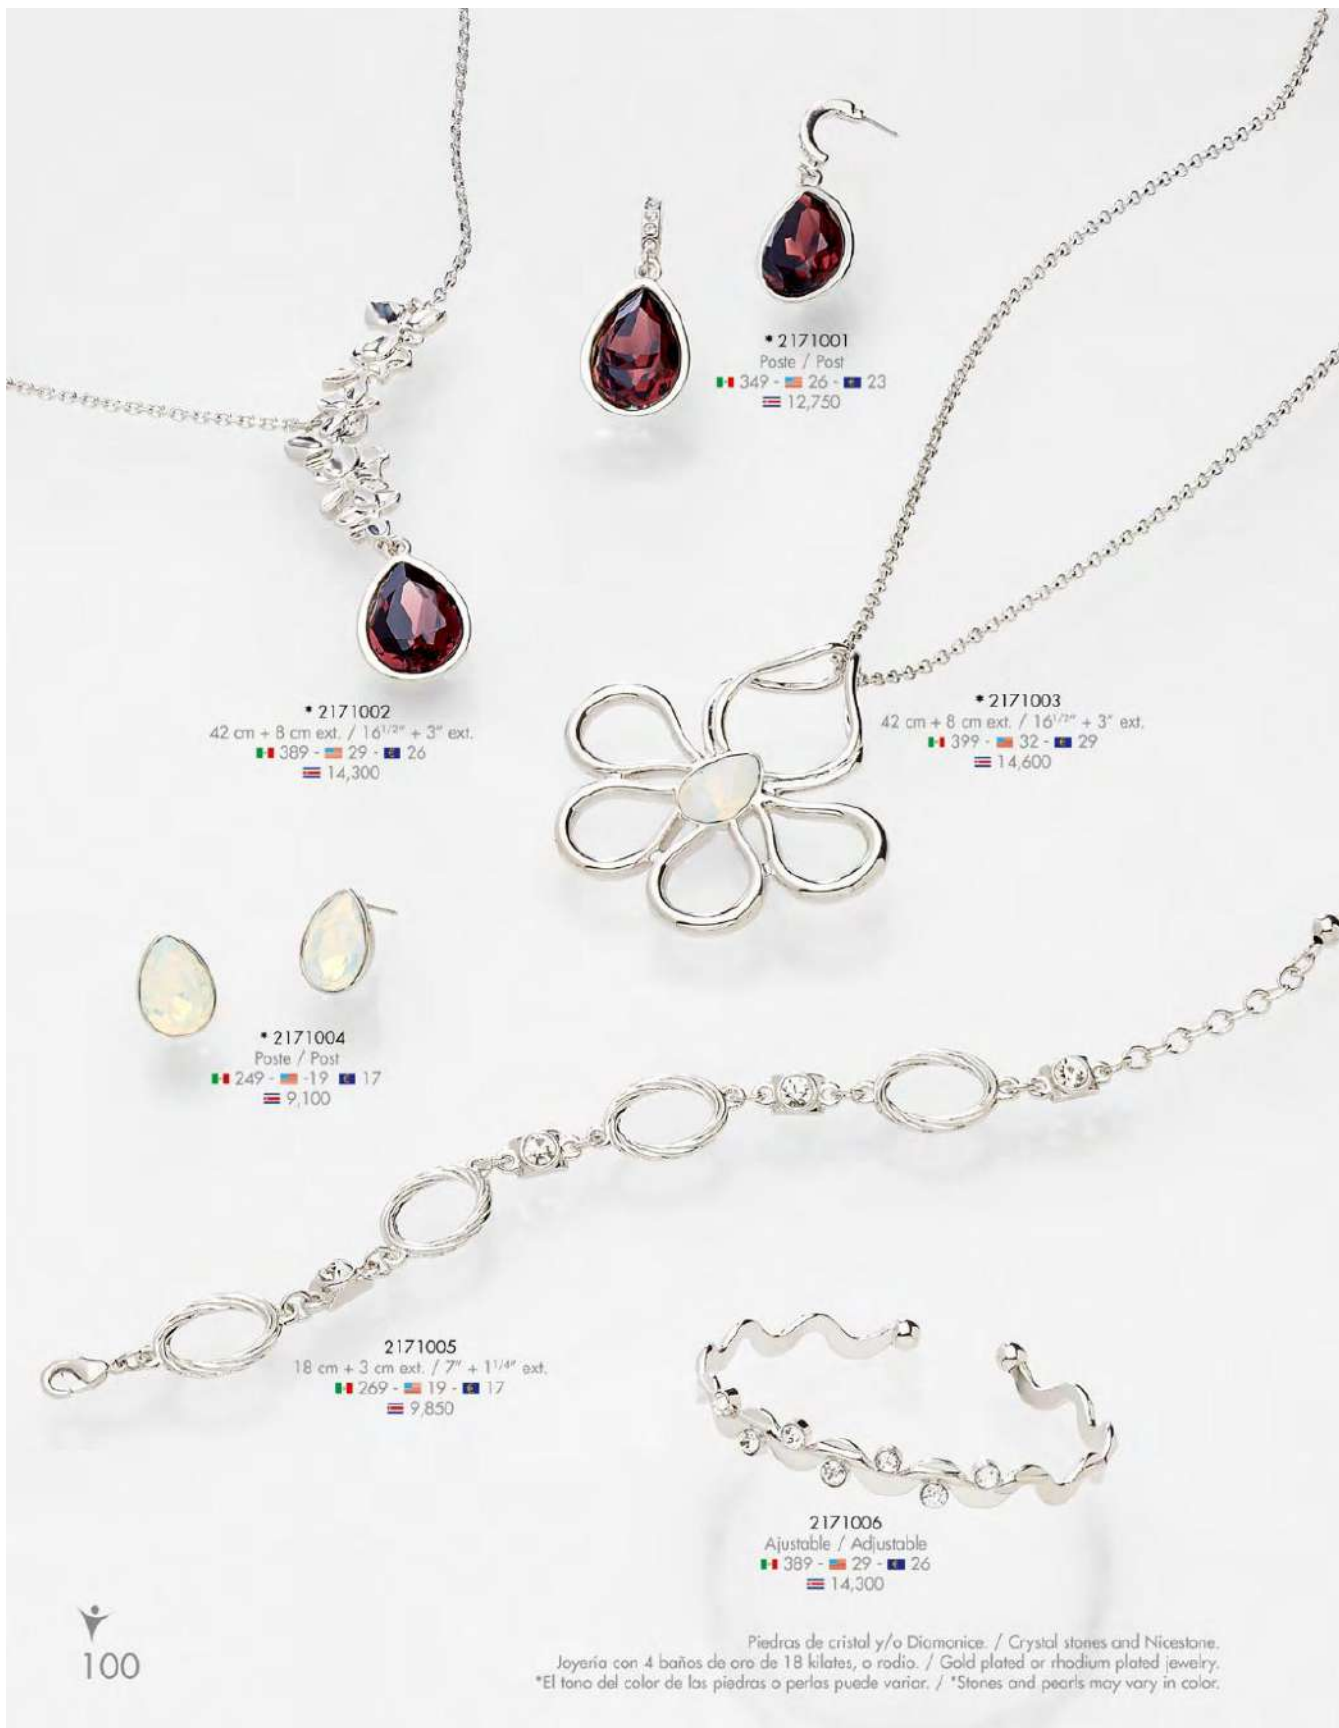

* 2171002
42 cm + 8 cm ext. / 16^{1/2}" + 3" ext.
🇮🇹 389 - 🇪🇸 29 - 🇩🇪 26
≡ 14,300

* 2171001
Poste / Post
🇮🇹 349 - 🇪🇸 26 - 🇩🇪 23
≡ 12,750

* 2171003
42 cm + 8 cm ext. / 16^{1/2}" + 3" ext.
🇮🇹 399 - 🇪🇸 32 - 🇩🇪 29
≡ 14,600

* 2171004
Poste / Post
🇮🇹 249 - 🇪🇸 19 - 🇩🇪 17
≡ 9,100

2171005
18 cm + 3 cm ext. / 7" + 1^{1/4}" ext.
🇮🇹 269 - 🇪🇸 19 - 🇩🇪 17
≡ 9,850

2171006
Ajustable / Adjustable
🇮🇹 389 - 🇪🇸 29 - 🇩🇪 26
≡ 14,300

Piedras de cristal y/o Diamorice. / Crystal stones and Nicestone.
Joyería con 4 baños de oro de 18 kilates, o rodio. / Gold plated or rhodium plated jewelry.
*El tono del color de las piedras o perlas puede variar. / *Stones and pearls may vary in color.